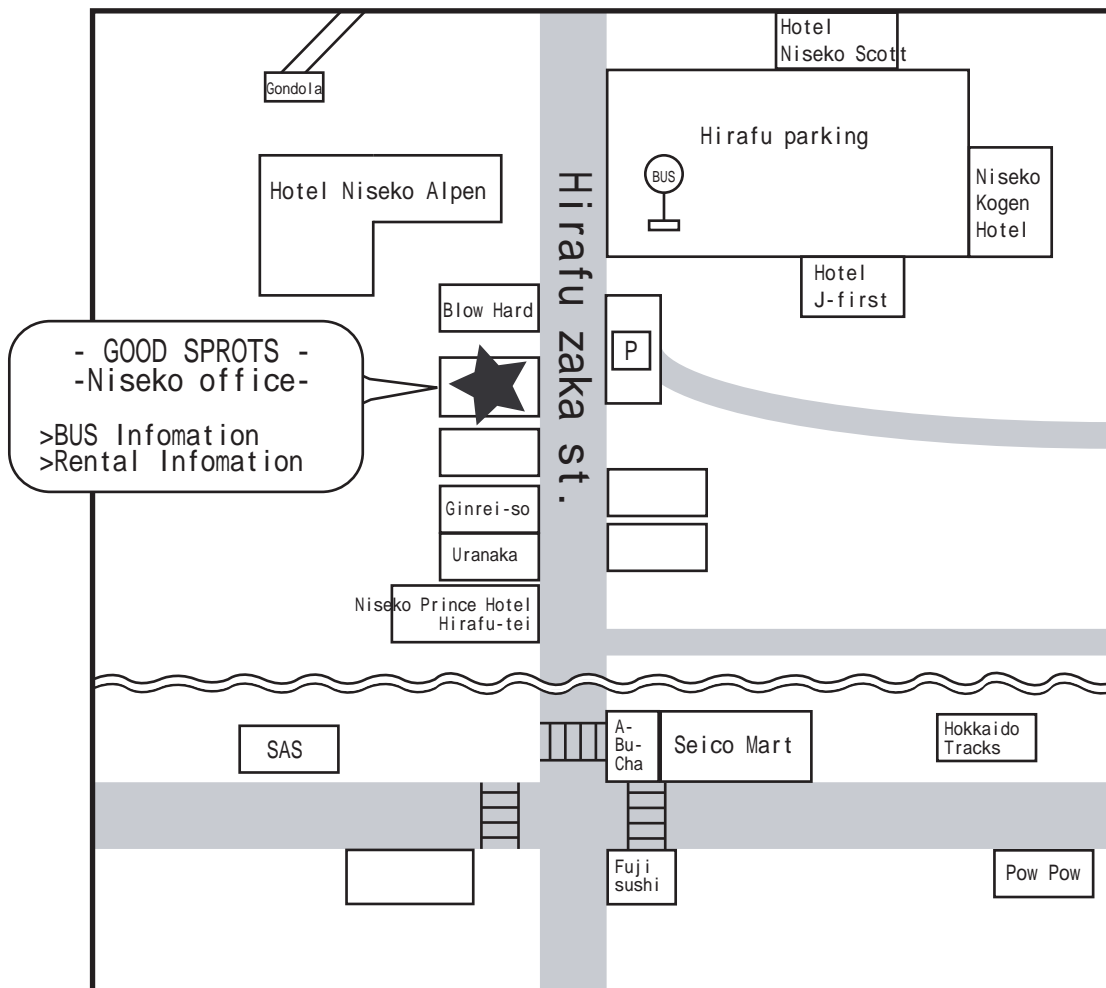

NISEKO GOOD SPORTS MAP

Contact us

GOOD SPORTS (niseko office)

TEL : 0136-23-4560 / FAX : 0136-22-2435

Hours: (09:00-20:00) Open 365 Days

GOOD SPORTS (Head office)

TEL : 011-200-1666 / FAX : 011-242-1431

Hours: (10:00-19:00) Open 365 Days